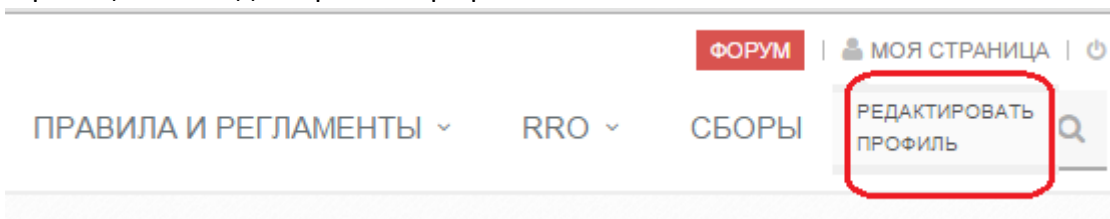

Регистрация команд на RRO доступна до 31.05 23:59

Инструкция для регистрации команд на RRO:

1. Регистрация тренера. <http://robolymp.ru/>

2. Для того, чтобы отредактировать профиль необходимо навести на кнопку «Моя страница» -> «Редактировать профиль»