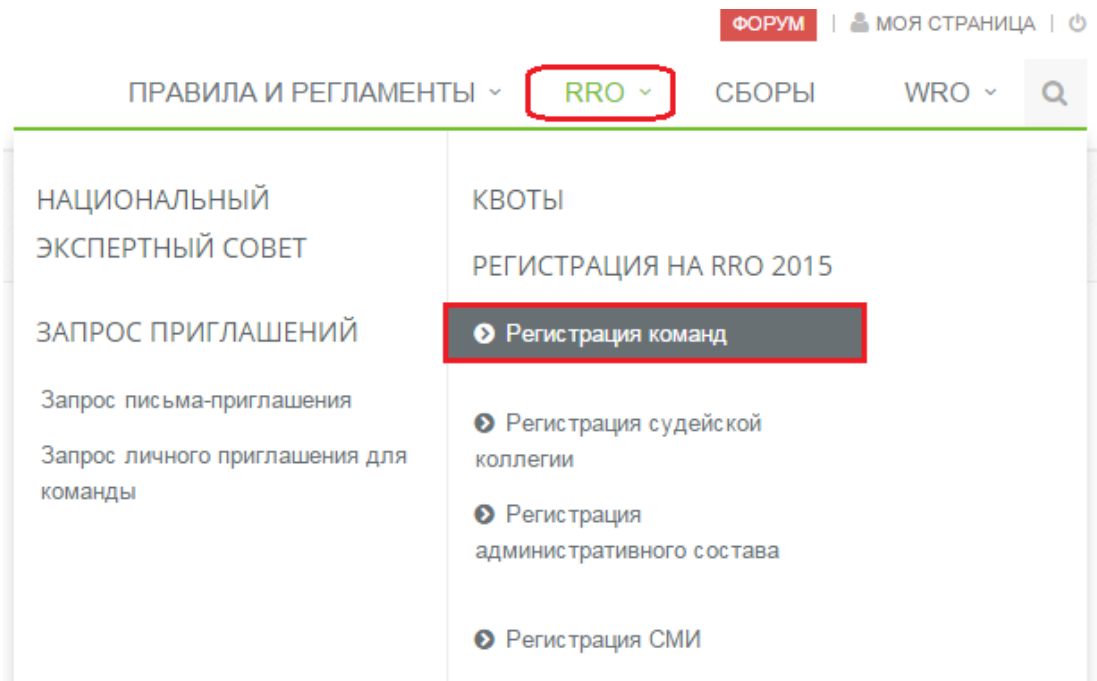

6. После этого, в профиле, появляется список созданных им команд. Для просмотра и редактирования информации о командах, нажать кнопку «Просмотреть группу»:

 Мои команды

Имя команды
просмотреть группу

Имя команды
просмотреть группу

Имя команды
просмотреть группу

Имя команды
просмотреть группу

7. Зайти во вкладку «RRO», которая находится в верхнем правом углу страницы:

8. В поле «Выберите команду», нужно выбрать созданную команду, и категорию. Нажать кнопку «Зарегистрироваться»: